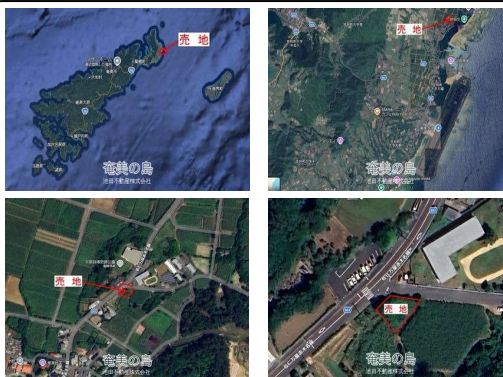

原野77.44坪現況渡し

物件種別	売買土地		
所在地	奄美市笠利町宇宿		
価格	450万円		
価格備考	-		
坪単価	-	土地面積	256m ² / 77.44坪
地目	原野		
用途地域	無指定		
接道方向	-		
建ぺい率 / 容積率	70% / 400%	取引態様	0
都市計画	都市計画区域外	土地権利	所有
私道負担	-	引き渡し	-
交通	【バス停】宇宿郵便局: 徒歩約6分		
物件備考	-		