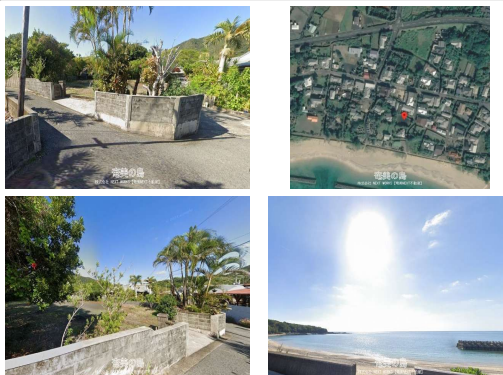

空港から車で12分♪ビーチから徒歩1分の宅地になります(^^)/ こちらの「用安」集落は、ビーチがキレイで、リゾートホテル、島人マートさん、その他、飲食店、宿泊施設も多数あります(^^)/

物件種別	売買土地		
所在地	奄美市笠利町用安		
価格	1,950万円		
価格備考	-		
坪単価	-	土地面積	511.63m ² / 154.77坪
地目	宅地		
用途地域	-		
接道方向	-		
建ぺい率 / 容積率	70% / 400%	取引態様	仲介
都市計画	都市計画区域外	土地権利	所有
私道負担	-	引き渡し	即日
交通	【バス停】用入口バス停: 徒歩約4分		
物件備考	現状: 更地		