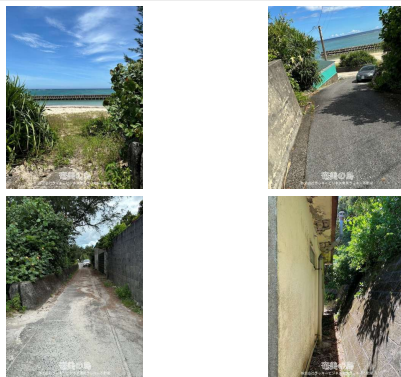

車で奄美空港から12分、名瀬中心地まで35分 用安海岸が徒歩0分！波の音で目覚める暮らしはいかがでしょうか？ ☆本物件内に、コンクリートブロック造陸屋根平屋建<<床面積：73.72㎡、昭和50年新築・昭和60年増築(月日不詳)>>の古屋有。大規模なリフォームが必要です。 ☆北側隣接地に墓地有。...

設備備考:ガス(プロパン)、水道(公営)、下水(汲取り)、電気

スマホで物件を見る

株式会社ラッキービジネス奄美ラッキー不動産

〒894-0036 鹿児島県奄美市名瀬長浜町 27-14

鹿児島県知事(1)第6439号

物件種別	売買土地		
所在地	奄美市笠利町用安		
価格	1,600万円		
価格備考	-		
坪単価	-	土地面積	209.03m ² / 63.23坪
地目	宅地		
用途地域	無指定		
接道方向	東4.3m		
建ぺい率 / 容積率	- / -	取引態様	仲介
都市計画	-	土地権利	所有
私道負担	-	引き渡し	相談
交通	-		
物件備考	最適用途：住宅用地、別荘用地 こしゆく第1公園-奄美パーク -奄美空港 用安 バス停まで徒歩4分 崖下につき建築制限有 土地状況：古屋あり 接道：東4.3m公道 間口13m ...		