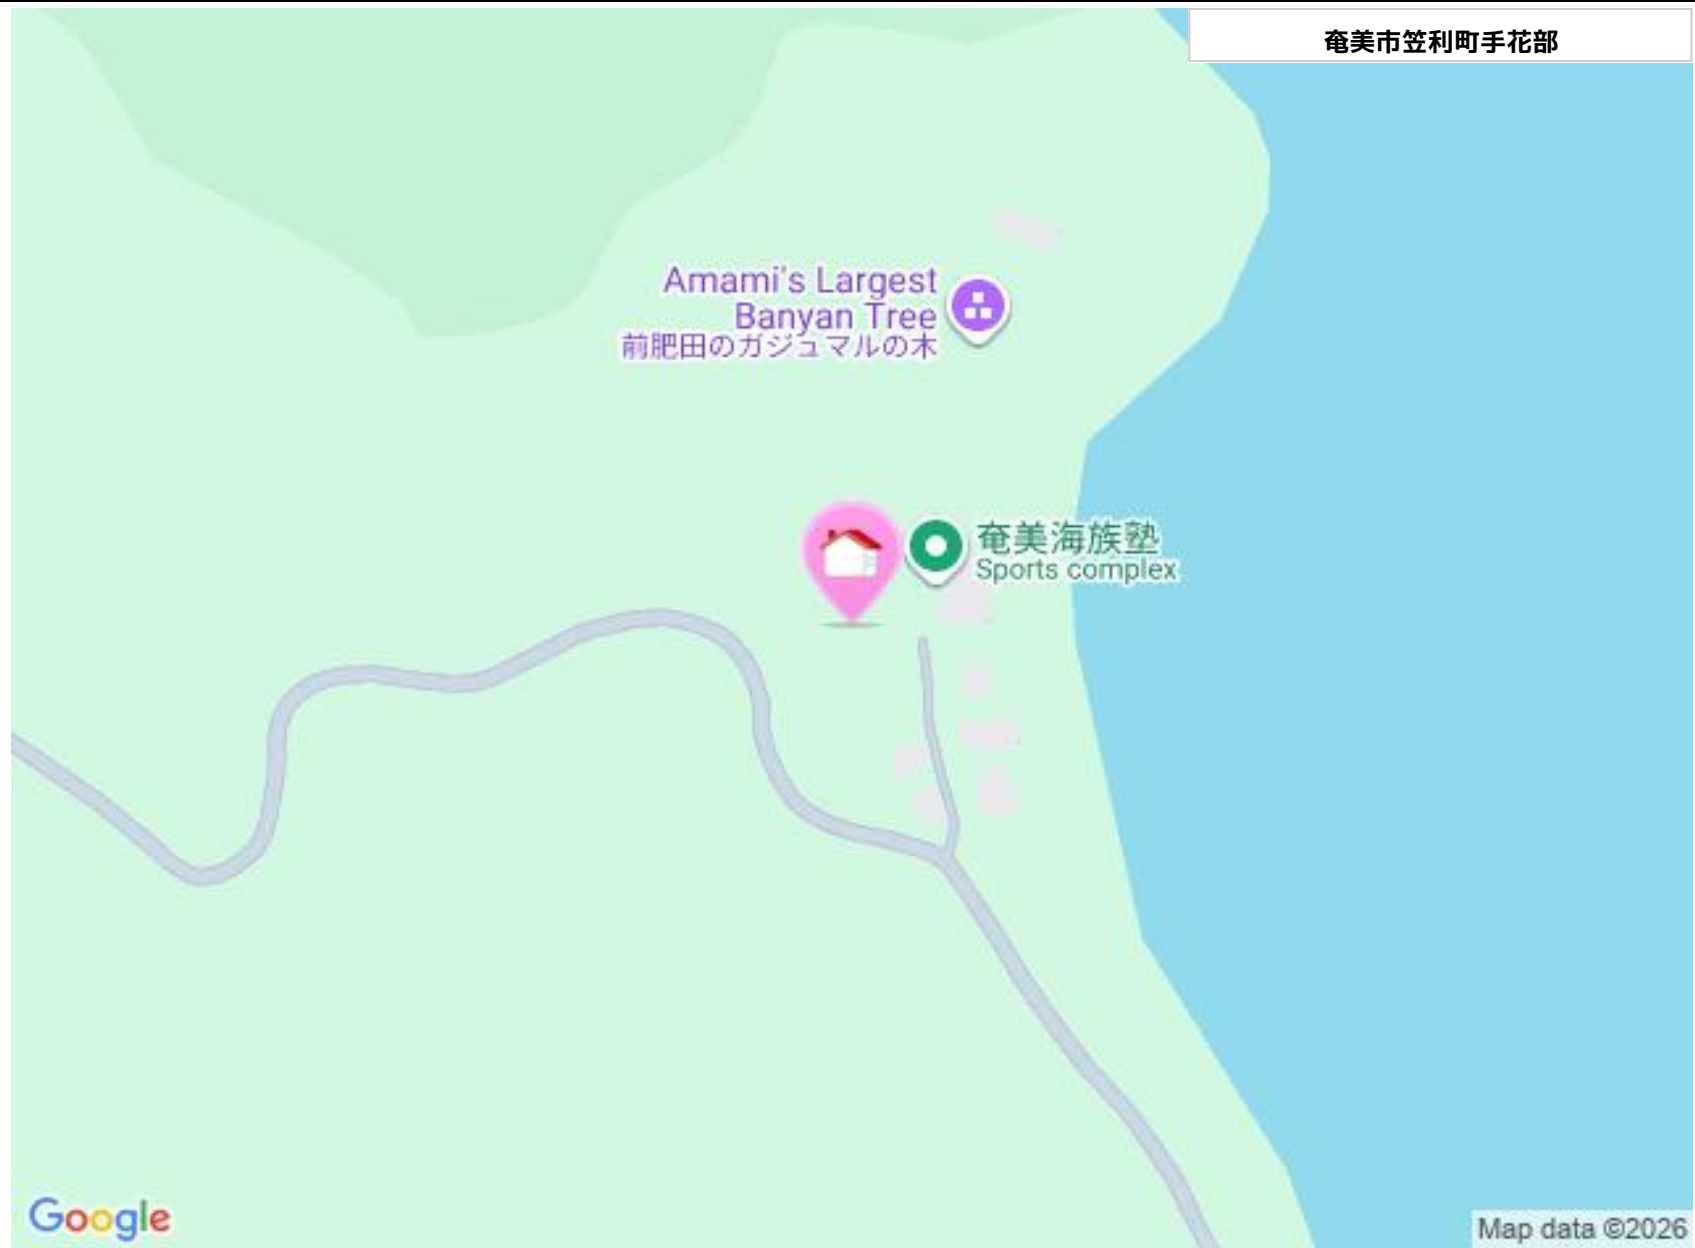

海近くの物件です！ 周辺は別荘が増えてきています。

物件種別	売買土地		
所在地	奄美市笠利町手花部		
価格	7,536.75万円		
価格備考	-		
坪単価	-	土地面積	1661m <sup>2</sup> / 502.45坪
地目	畑		
用途地域	無指定		
接道方向	-		
建ぺい率 / 容積率	- / -	取引態様	仲介
都市計画	都市計画区域外	土地権利	所有
私道負担	-	引き渡し	-
交通	【バス停】手花部 バス停: 徒歩約33分		
物件備考	最適用途：事業用地、別荘用地 地勢：平坦 その他制限事項：域外、農地法、建築条件有り ☆農業振興地域のため、農振除外の手続きが必要です。 ☆農地法第5条の届出が必要です。 ...		

奄美市笠利町手花部