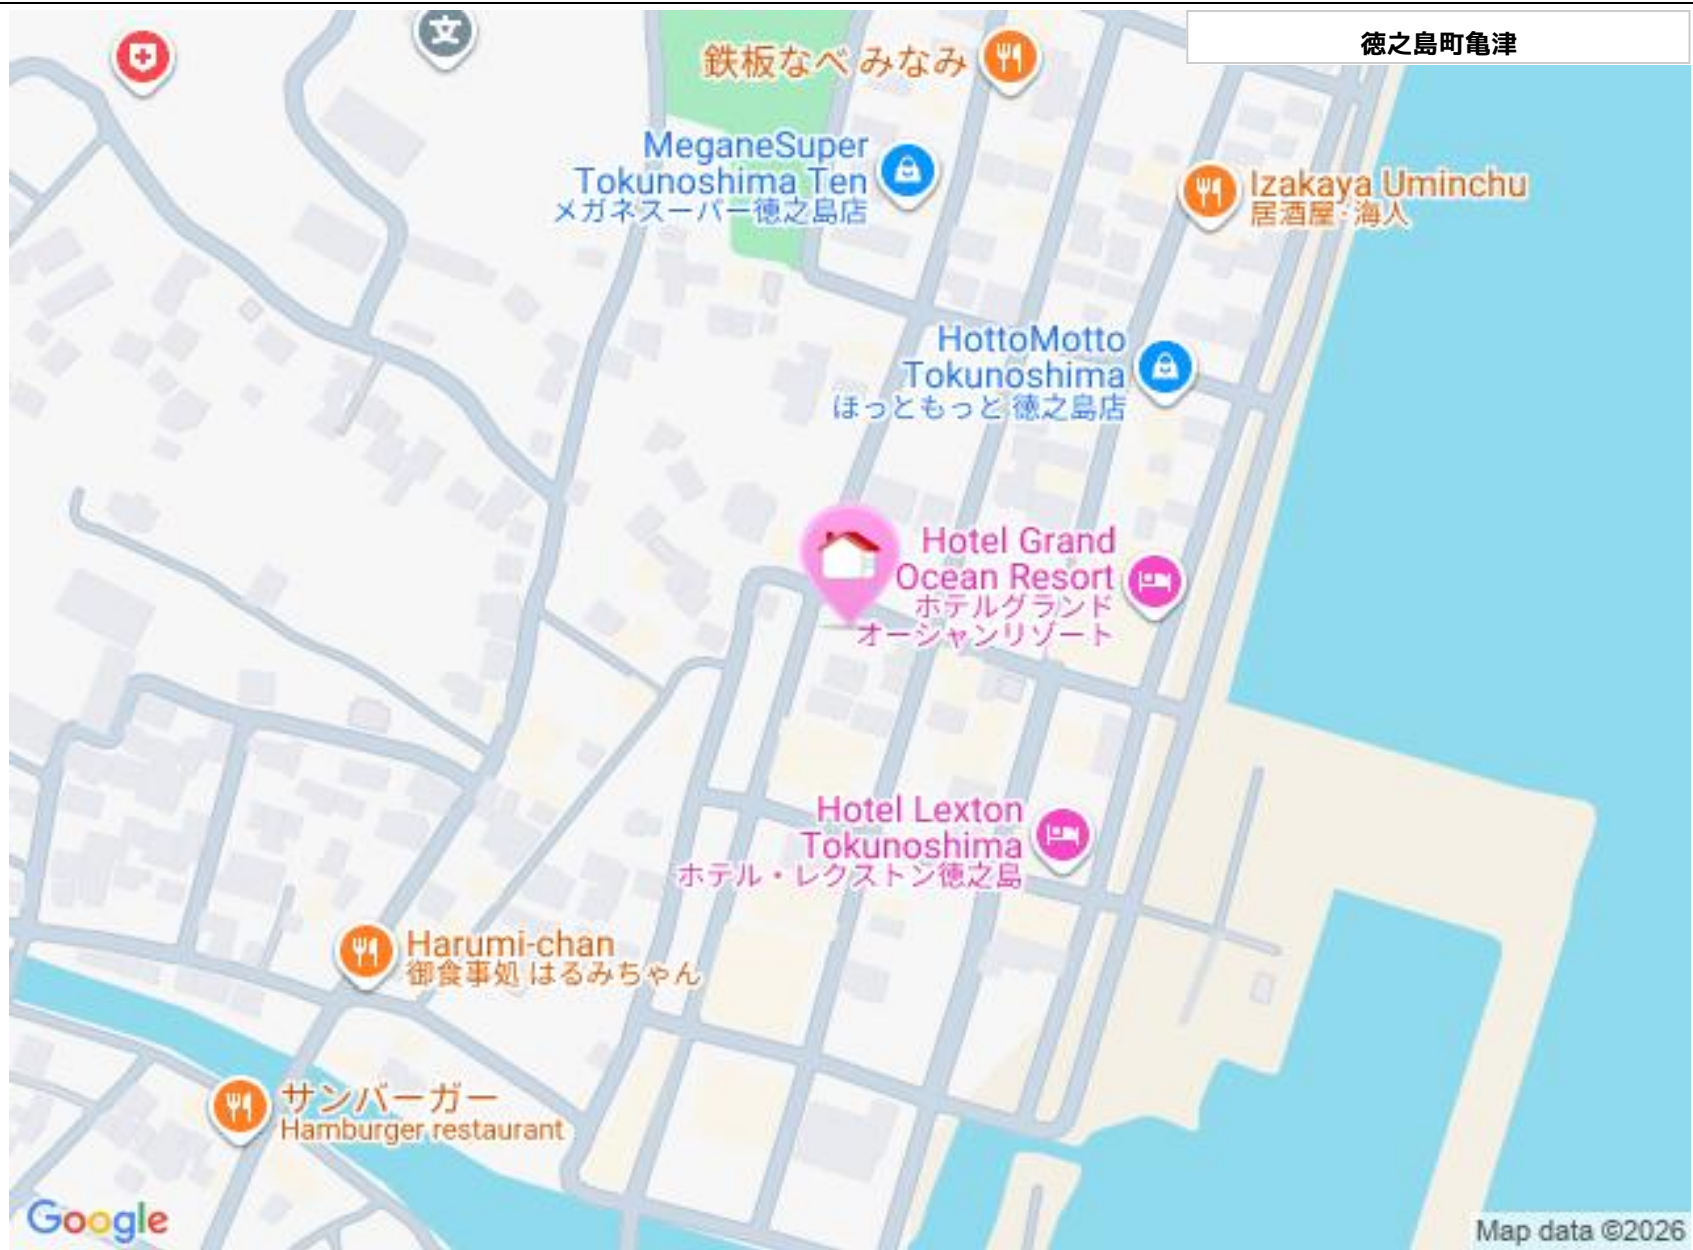

株式会社よしむら不動産

〒891-7101 鹿児島県徳之島町亀津 7382

鹿児島県知事 (3) 5773

TEL 0997-82-1351

営業時間: 10:00~19:00

定休日: