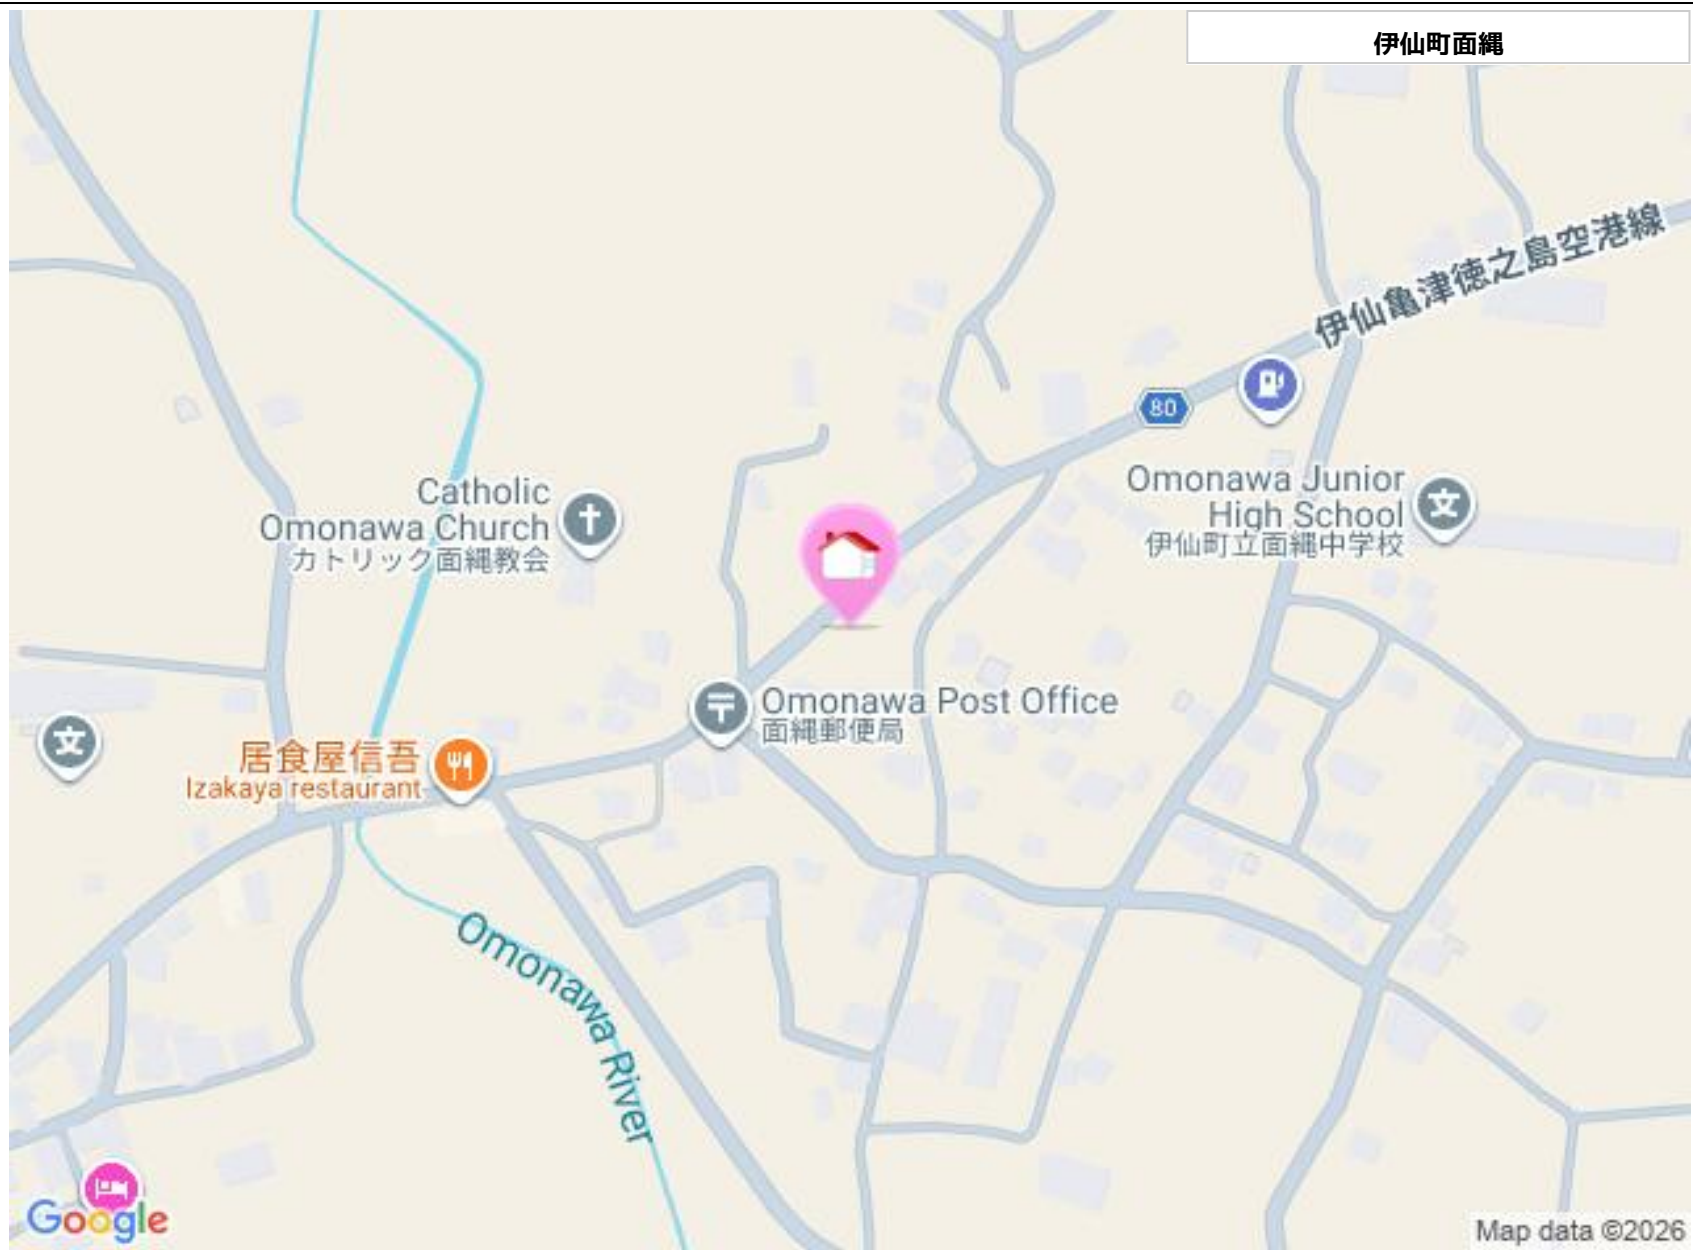

株式会社よしむら不動産

〒891-7101 鹿児島県徳之島町亀津 7382

鹿児島県知事 (3) 5773

TEL 0997-82-1351

営業時間: 10:00~19:00

定休日: