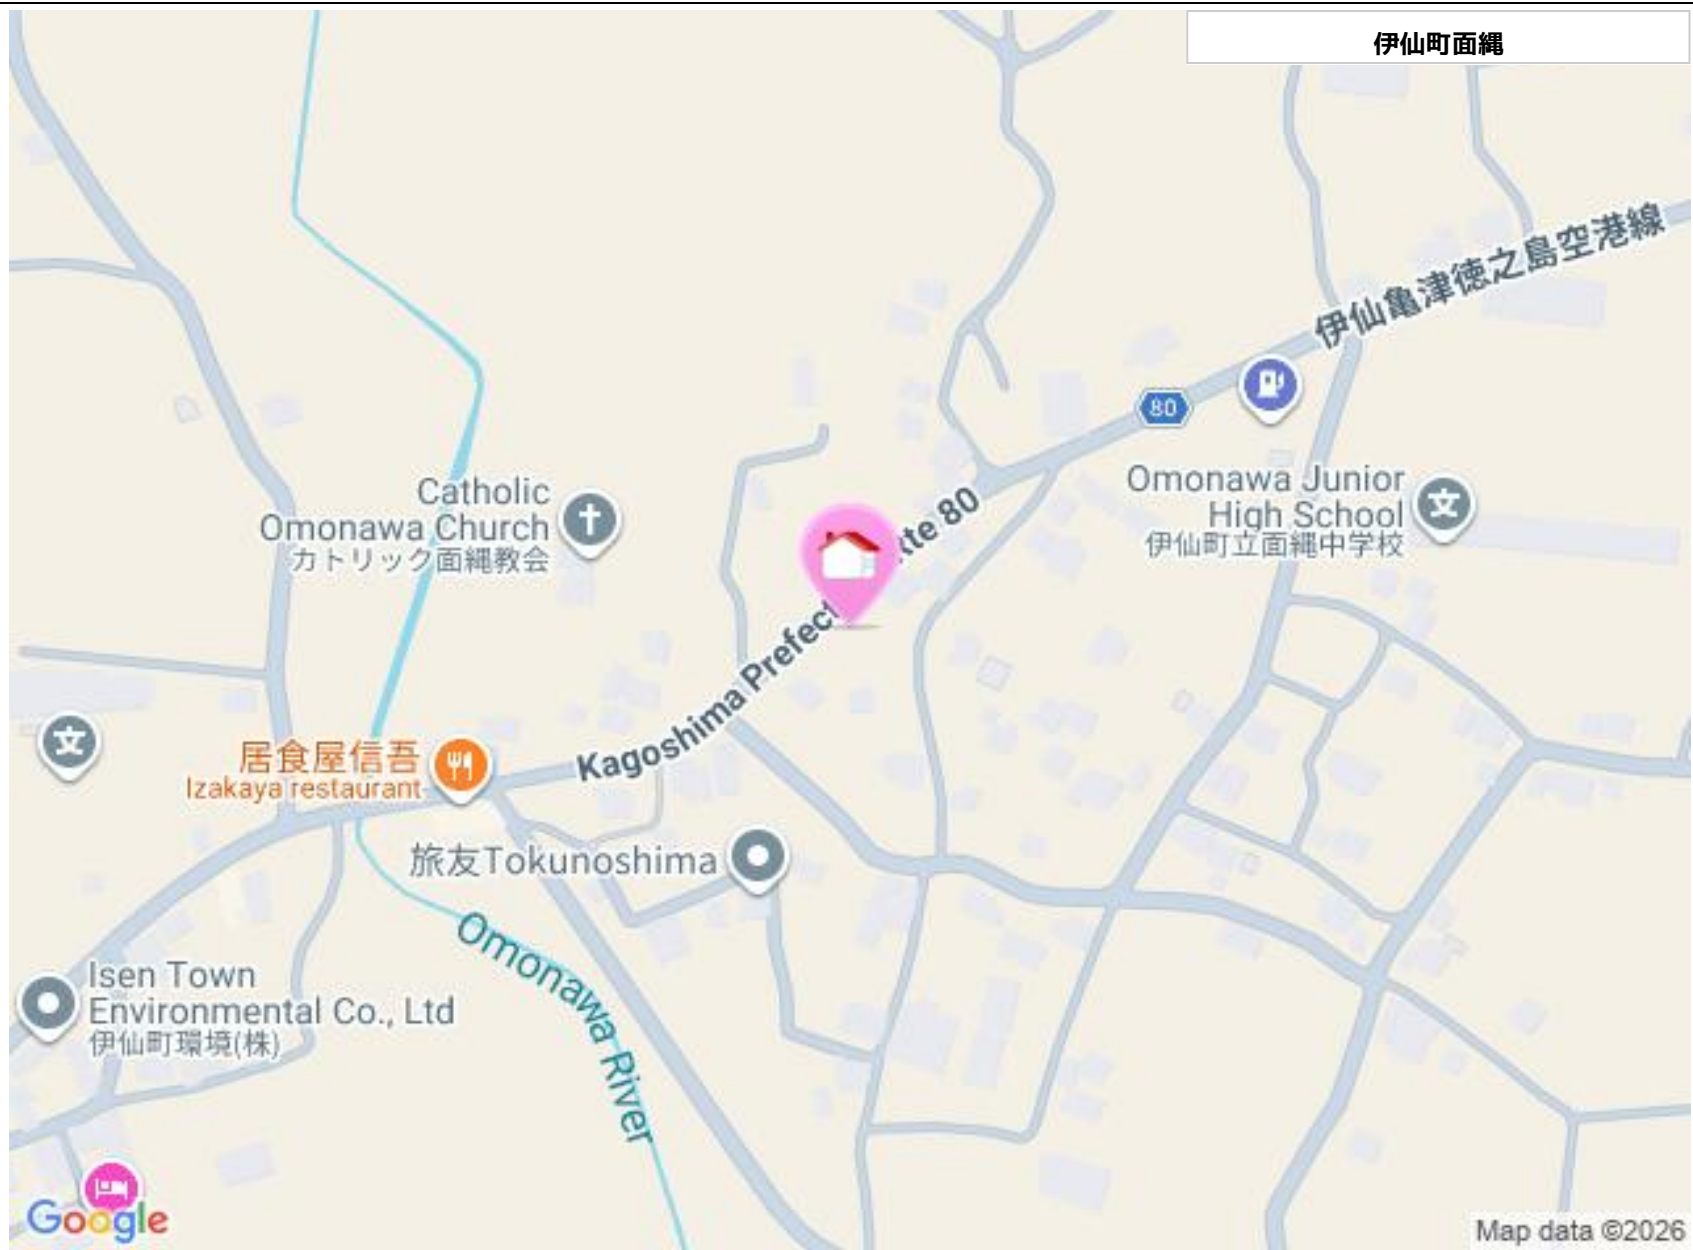

株式会社よしむら不動産

〒891-7101 鹿児島県徳之島町亀津 7382

鹿児島県知事 (3) 5773

TEL 0997-82-1351

営業時間: 10:00~19:00

定休日: