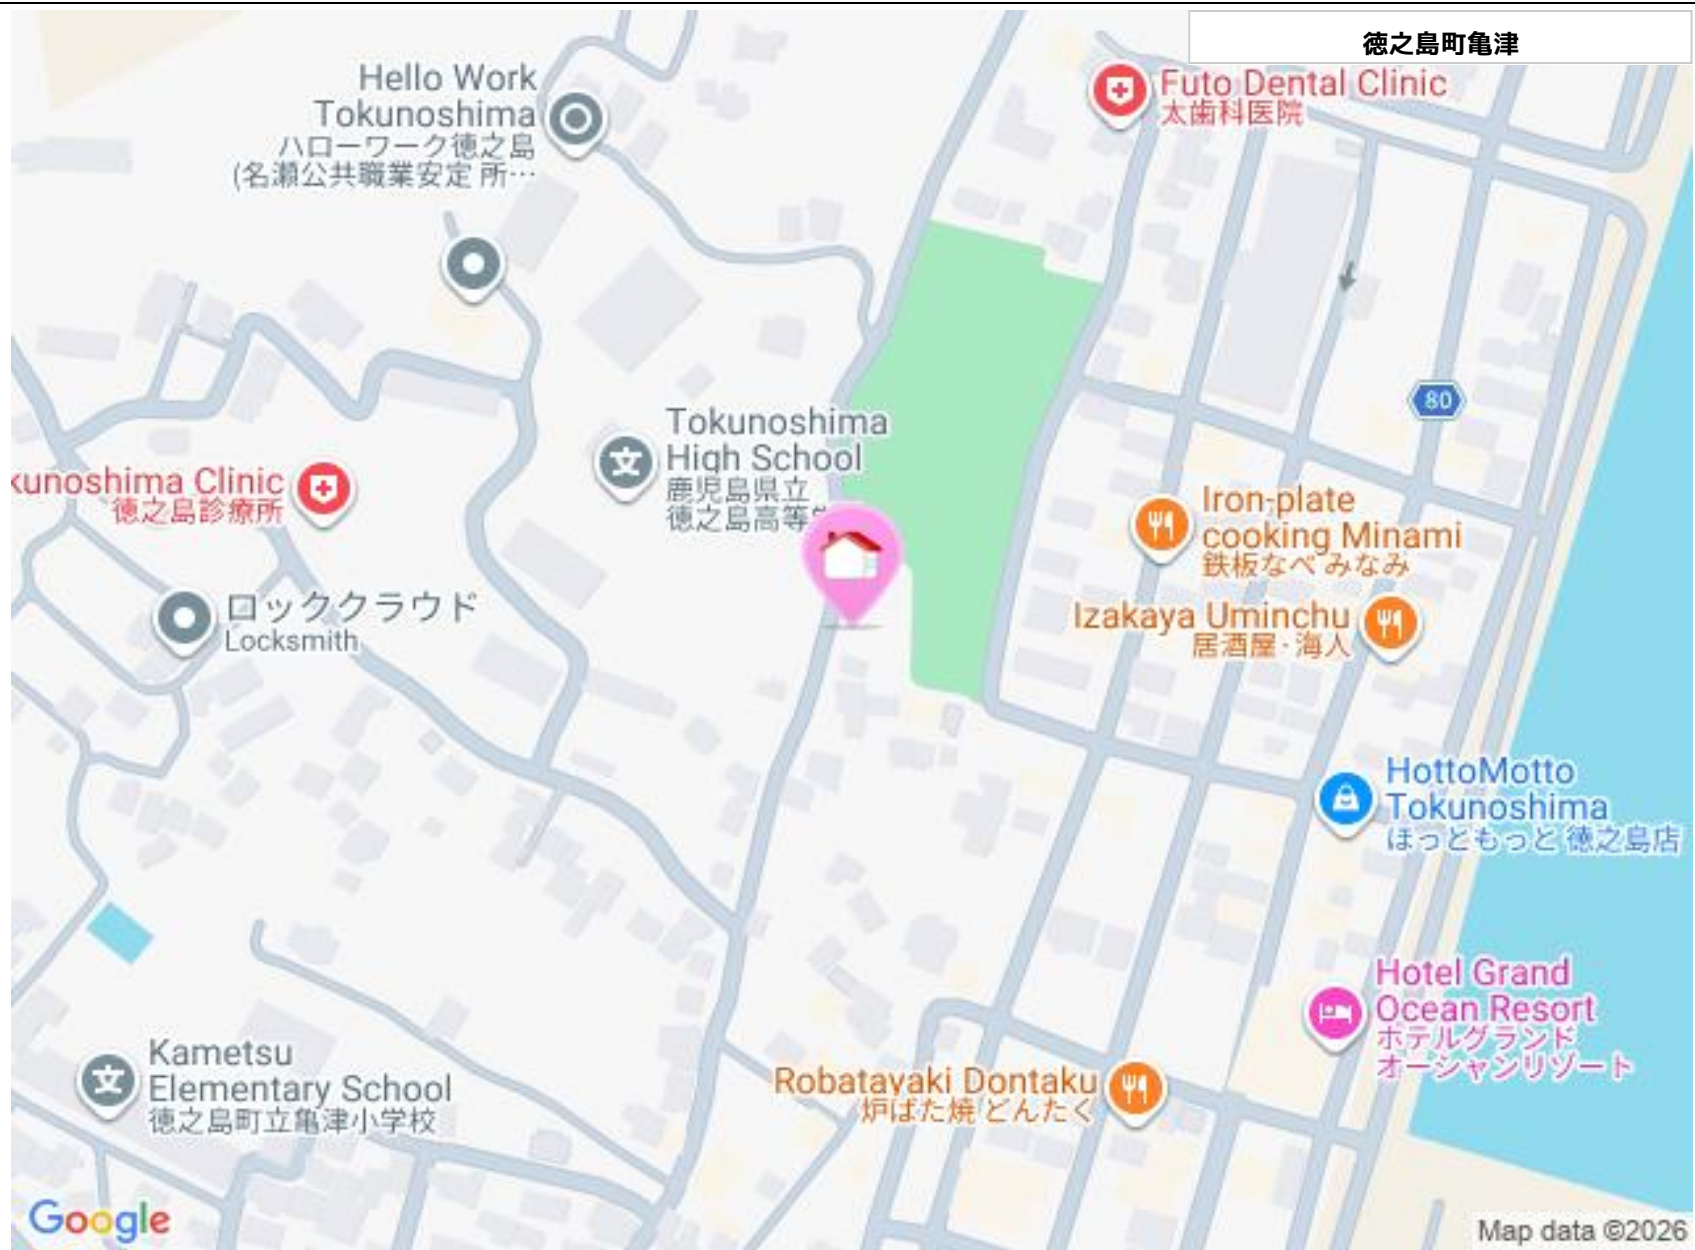

株式会社よしむら不動産

〒891-7101 鹿児島県徳之島町亀津 7382

鹿児島県知事 (3) 5773

TEL 0997-82-1351

営業時間: 10:00~19:00

定休日: