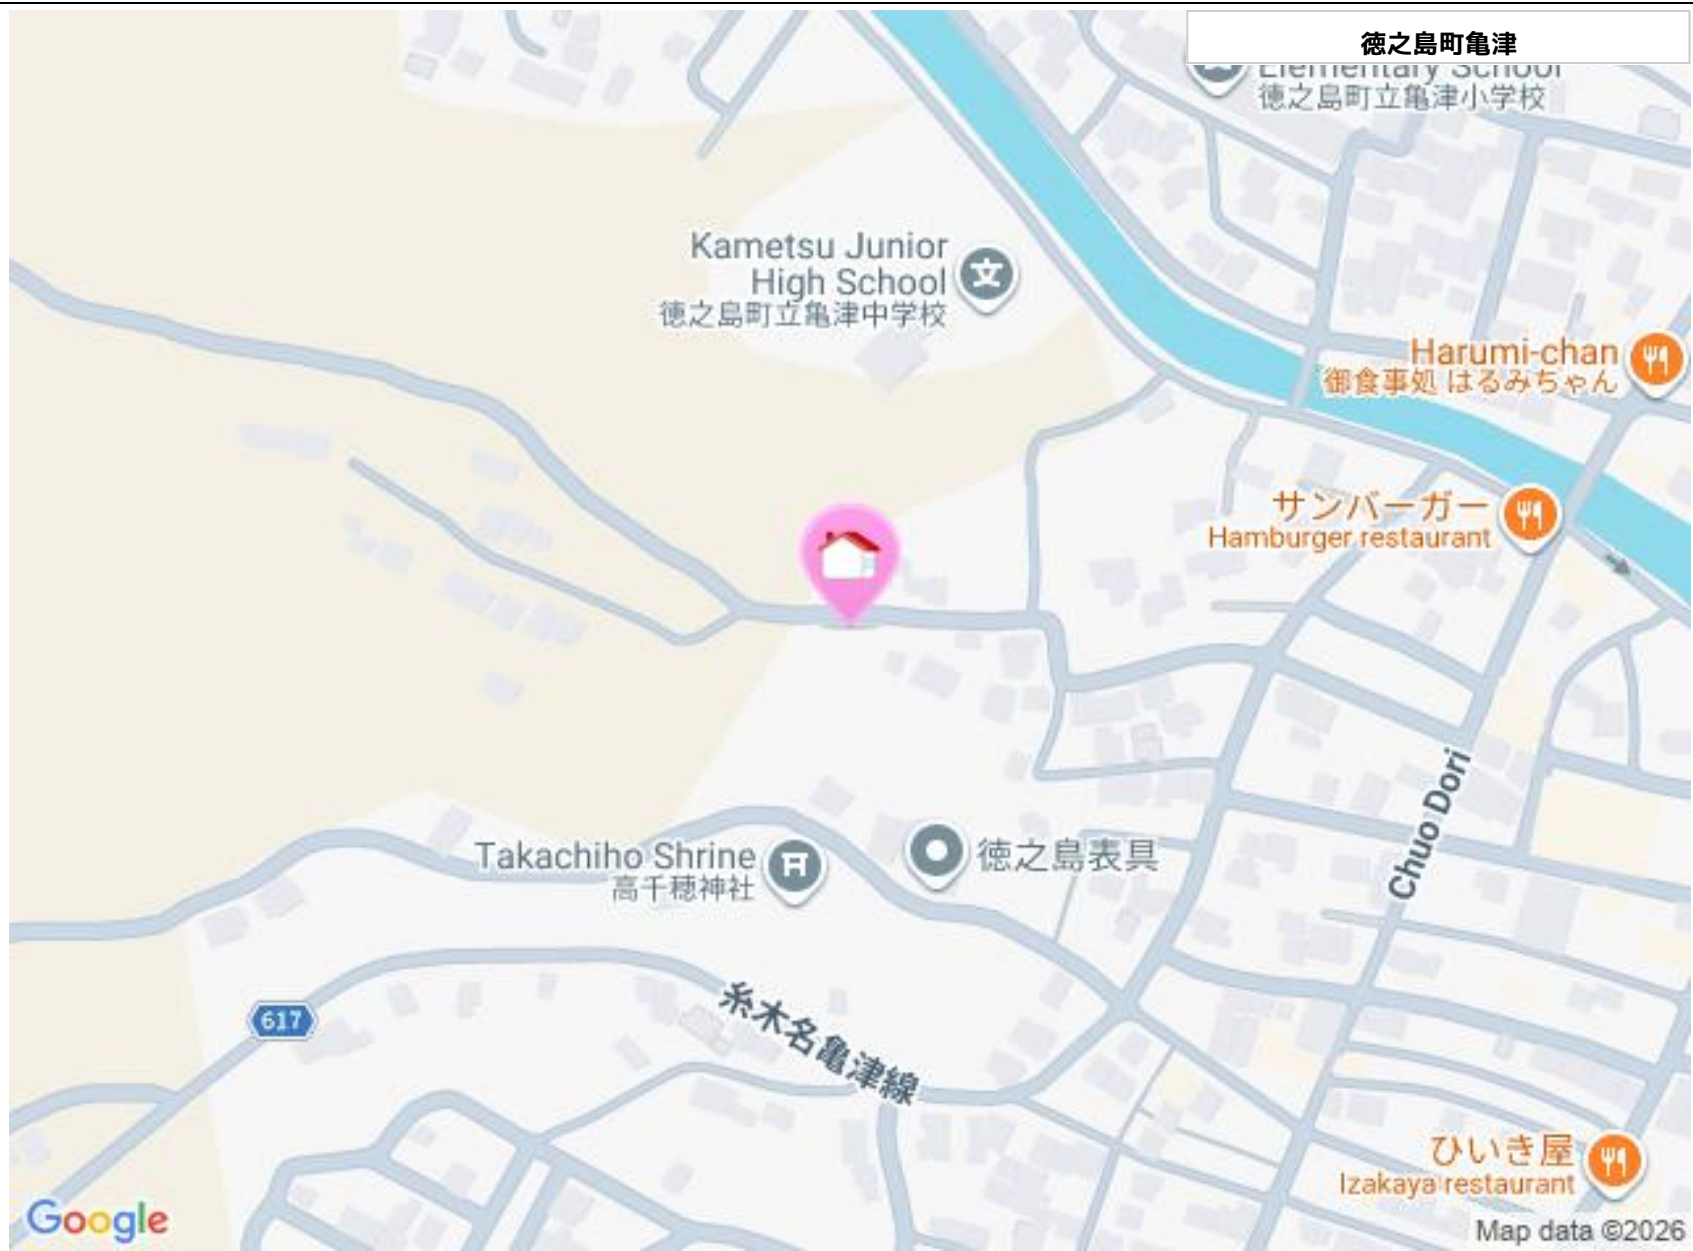

株式会社よしむら不動産

〒891-7101 鹿児島県徳之島町亀津 7382

鹿児島県知事 (3) 5773

TEL 0997-82-1351

営業時間: 10:00~19:00

定休日: