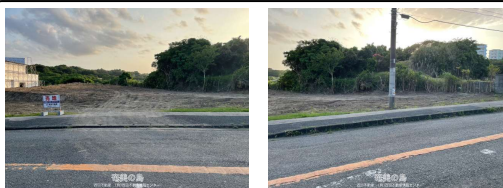

阿田野平住宅近く、土地整備済み

物件種別	売買土地		
所在地	徳之島町亀徳		
価格	800万円		
価格備考	阿田野平住宅近く、土地整備済み		
坪単価	1.92万円	土地面積	1374m <sup>2</sup> / 415.64坪
地目			
用途地域	-		
接道方向	-		
建ぺい率 / 容積率	- / -	取引態様	0
都市計画	-	土地権利	-
私道負担	-	引き渡し	-
交通	-		
物件備考	-		